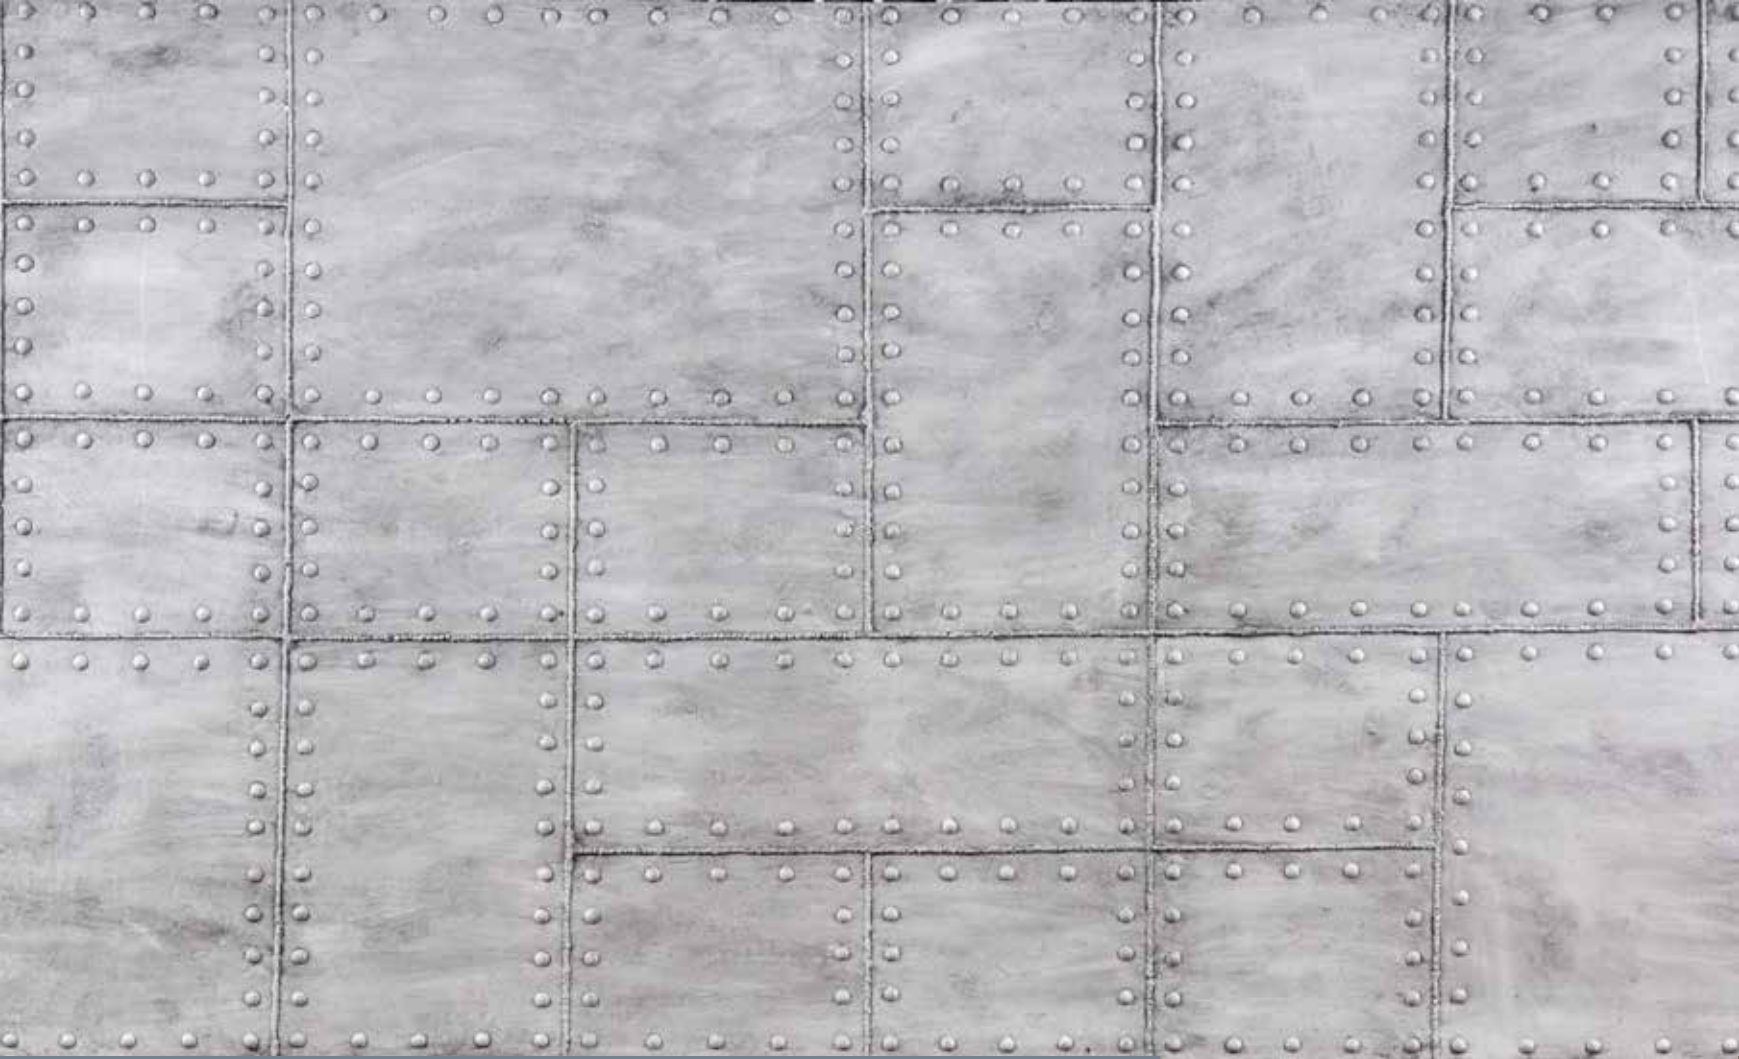

+

M3917

RIVETTATO SPIRIT

Yükseklik Height : 1,35 m
Genişlik Width : 2,9 m
Yüzey Alanı Surface Area : 3,9 m²
Ağırlık Weight : 5 kg/m²

M3911

RIVETTATO CLARO

Yükseklik Height : 1,35 m
Genişlik Width : 2,9 m
Yüzey Alanı Surface Area : 3,9 m²
Ağırlık Weight : 5 kg/m²

+